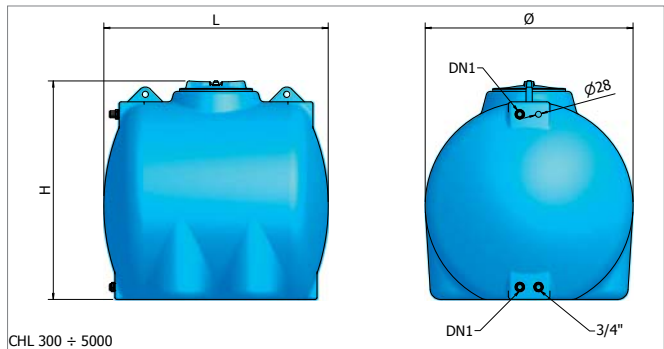

MOD	COD					DN1	
CHL- 300	A610051	300	750	775	790	1"	200
CHL- 500	A610055	500	850	900	980	1"	300
CHL- 750	A610059	750	1000	1050	1080	1" 1/4	300
CHL-1000	A610062	1000	1100	1155	1150	1" 1/4	400
CHL-1500	A610067	1500	1250	1305	1350	1" 1/2	400
CHL-2000	A610070	2000	1400	1455	1430	1" 1/2	400
CHL-3000	A610074	3000	1550	1605	1750	1" 1/2	400
CHL-5000	A610080	5000	1820	1875	2080	2"	400