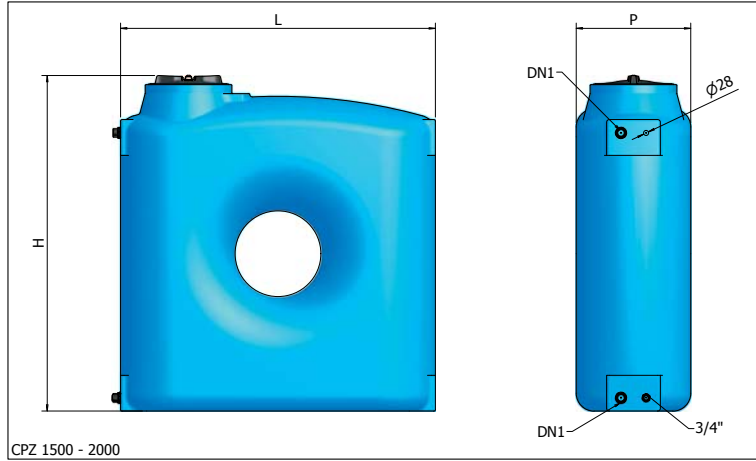

CPZ

MOD	COD				DN1	
CPZ 1500	A62B067	1500	1860	640 x 1760	1"1/2	400
CPZ 2000	A62B070	2000	2050	695 x 1910	1"1/2	400