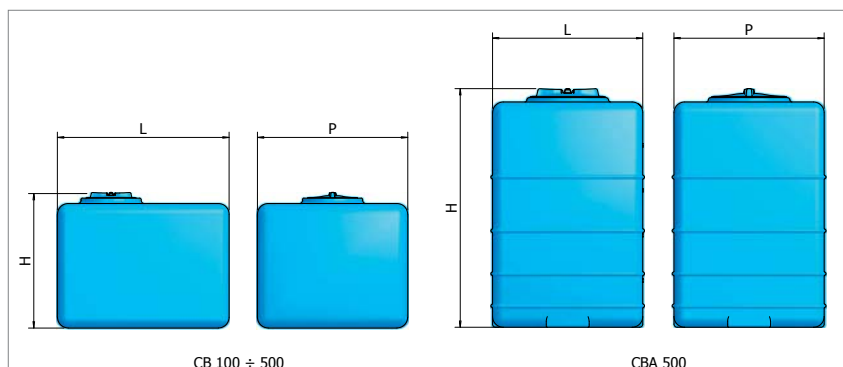

MOD	COD				
CB-100	1720624	100	575	500 x 500	200
CB-200	1720629	200	625	600 x 700	200
CB-300	1720633	300	655	700 x 800	200
CB-500	A530055 00010	500	770	716 x 1066	300
CBA-500	A530056 00010	500	1120	716 x 716	300