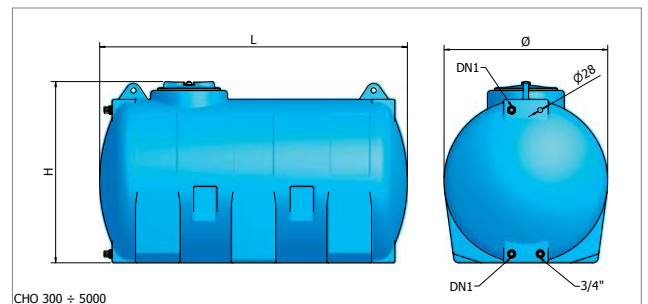

PLASTO

Behälter und Tanks
Réservoirs et citernes
Serbatoi e cisterne

CV

MOD	COD				DN1	
CV- 300	A510051	300	630	1170	1"	300
CV- 500	A510055	500	700	1460	1"	300
CV- 750	A510059	750	800	1680	1" 1/4	300
CV- 1000	A510062	1000	800	2180	1" 1/4	300
CV- 1500	A510067	1500	1060	1920	1" 1/2	300
CV- 2000	A510070	2000	1200	2015	1" 1/2	400
CV- 3000	A510074	3000	1470	2050	1" 1/2	400
CV- 5000	A510080	5000	1790	2210	2"	400
CV-10000	A510092	10000	2300	2650	-	600
CV-13000	A510095	13000	2300	3400	-	600

CHO

MOD	COD					DN1	
CHO- 300	A580051	300	625	705	1100	1"	200
CHO- 500	A580055	500	720	800	1500	1"	300
CHO- 750	A580059	750	820	900	1580	1" 1/4	300
CHO-1000	A580062	1000	915	995	1720	1" 1/4	300
CHO-1500	A580067	1500	1155	1255	1630	1" 1/2	400
CHO-2000	A580070	2000	1300	1400	1700	1" 1/2	400
CHO-3000	A580074	3000	1450	1550	2000	1" 1/2	400
CHO-5000	A580080	5000	1740	1840	2310	2"	400