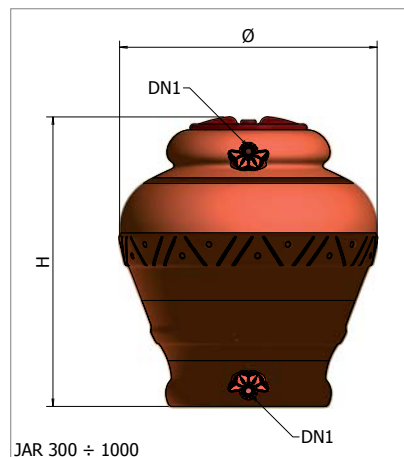

MOD	COD				DN1	
CPZ 1500	A62B067	1500	1860	640 x 1760	1"1/2	400
CPZ 2000	A62B070	2000	2050	695 x 1910	1"1/2	400

JAR ORCIO

MOD	COD				DN1	
JAR- 300 TC C/FORI	A5H0051	300	800	1080	1"	400
JAR- 300 TC S/FORI	A5H0051 00010	300	800	1080	-	400
JAR- 500 TC C/FORI	A5H0055	518	1020	1140	1"	400
JAR- 500 TC S/FORI	A5H0055 00010	518	1020	1140	-	400
JAR- 750 TC C/FORI	A5HB059	750	1115	1250	1"	400
JAR- 750 TC S/FORI	A5HB059 00010	750	1115	1250	-	400
JAR-1000 TC C/FORI	A5H0062	1020	1190	1600	1"	400
JAR-1000 TC S/FORI	A5H0062 00010	1020	1190	1600	-	400