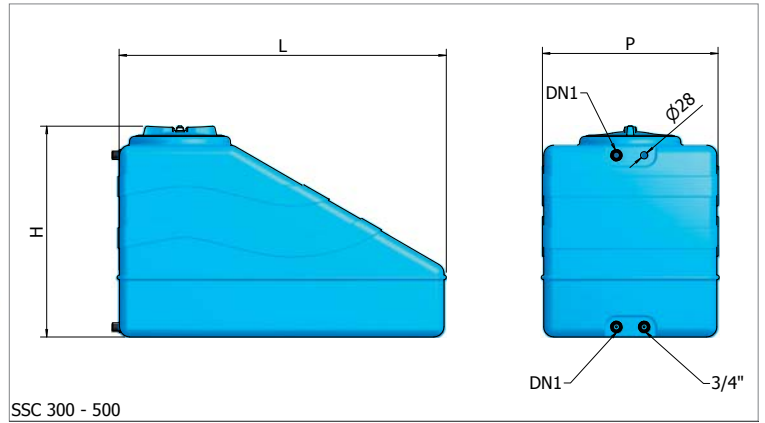

MOD	COD				DN1	
SSC 300	A600051	300	680	610 x 1150	1"	300
SSC 500	A600055	500	850	700 x 1300	1"	300