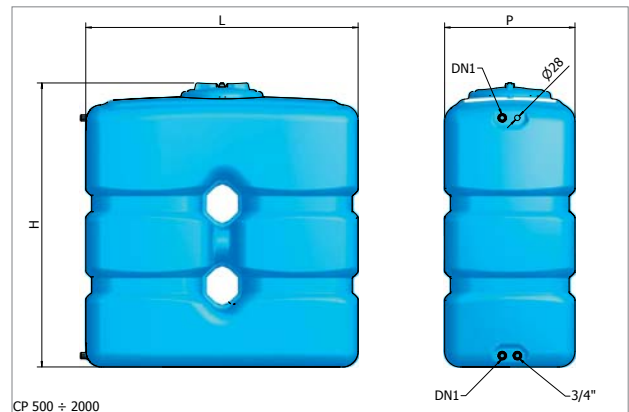

MOD	COD				DN1	
CP- 500	1720435	500	1060	700 x 840	1"	300
CP- 800	1720439	800	1320	670 x 1290	1"	300
CP-1000	1720442	1000	1420	670 x 1400	1"	300
CP-2000	1720447	2000	1875	690 x 1960	1" 1/4	400
CPB-2000	A55B070	2000	1770	735 x 2000	1" 1/4	300