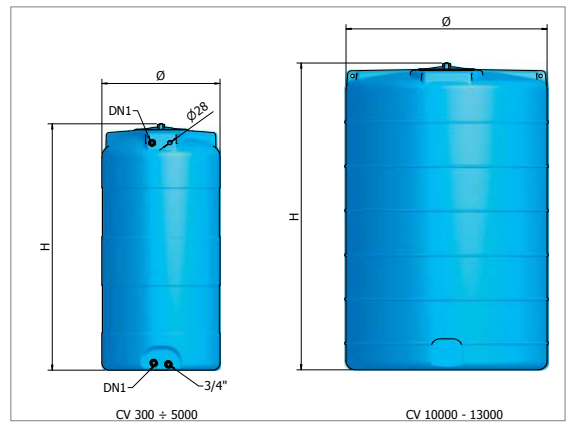

PLASTO

Behälter und Tanks
Réservoirs et citernes
Serbatoi e cisterne

CV

MOD	COD				DN1	
CV- 300	A510051	300	630	1170	1"	300
CV- 500	A510055	500	700	1460	1"	300
CV- 750	A510059	750	800	1680	1" 1/4	300
CV- 1000	A510062	1000	800	2180	1" 1/4	300
CV- 1500	A510067	1500	1060	1920	1" 1/2	300
CV- 2000	A510070	2000	1200	2015	1" 1/2	400
CV- 3000	A510074	3000	1470	2050	1" 1/2	400
CV- 5000	A510080	5000	1790	2210	2"	400
CV-10000	A510092	10000	2300	2650	-	600
CV-13000	A510095	13000	2300	3400	-	600

CHO

MOD	COD					DN1	
CHO- 300	A580051	300	625	705	1100	1"	200
CHO- 500	A580055	500	720	800	1500	1"	300
CHO- 750	A580059	750	820	900	1580	1" 1/4	300
CHO-1000	A580062	1000	915	995	1720	1" 1/4	300
CHO-1500	A580067	1500	1155	1255	1630	1" 1/2	400
CHO-2000	A580070	2000	1300	1400	1700	1" 1/2	400
CHO-3000	A580074	3000	1450	1550	2000	1" 1/2	400
CHO-5000	A580080	5000	1740	1840	2310	2"	400